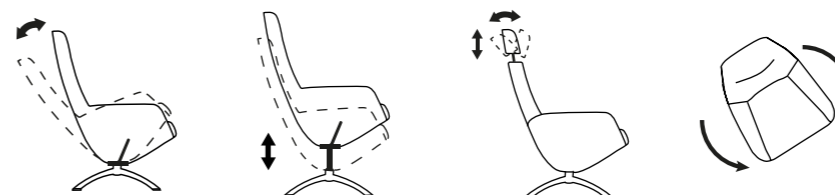

Discover our Sofas:

► LOCO set [Earth /Plumb, Rotor3 /Black]

1.

1. Eden Plus

Chair: H 113,5 cm - 123,5 cm | SH 44 cm - 54 cm | W 71 cm | D 79,5 cm
cover: Mito/Brass, base: Rotor1/Anodic brown

2.

3.

2. Loco

Chair: H 113,5 cm - 123,5 cm | SH 44 cm - 54 cm | W 71 cm | D 79,5 cm
cover: Earth/Plumb, base: Rotor3/Black

3. Ontario

Chair: H 105 cm - 115 cm | SH 43 cm - 53 cm | W 81 cm | D 84 cm
cover: Club Royal/White, base: Rotor1/Black