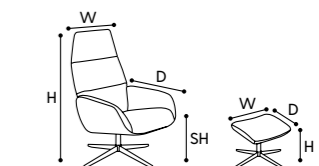

Discover our Sofas:

► LOCO set [Earth /Plumb, Rotor3 /Black]

1.

1. Eden Plus

Chair: H 113,5 cm - 123,5 cm | SH 44 cm - 54 cm | W 71 cm | D 79,5 cm
cover: Mito/Brass, base: Rotor1/Anodic brown

2.

3.

2. Loco

Chair: H 113,5 cm - 123,5 cm | SH 44 cm - 54 cm | W 71 cm | D 79,5 cm
cover: Earth/Plumb, base: Rotor3/Black

3. Ontario

Chair: H 105 cm - 115 cm | SH 43 cm - 53 cm | W 81 cm | D 84 cm
cover: Club Royal/White, base: Rotor1/Black