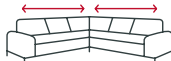

INFORMATIONS TECHNIQUES

SUR MESURE
par étapes de 10cm

FORME & TAILLE

80 - 160cm

140 - 400cm

Canapé d'angle
jusqu'à 400cm
par côté

3 hauteurs
d'assise
au choix

2 profondeurs
d'assise
au choix