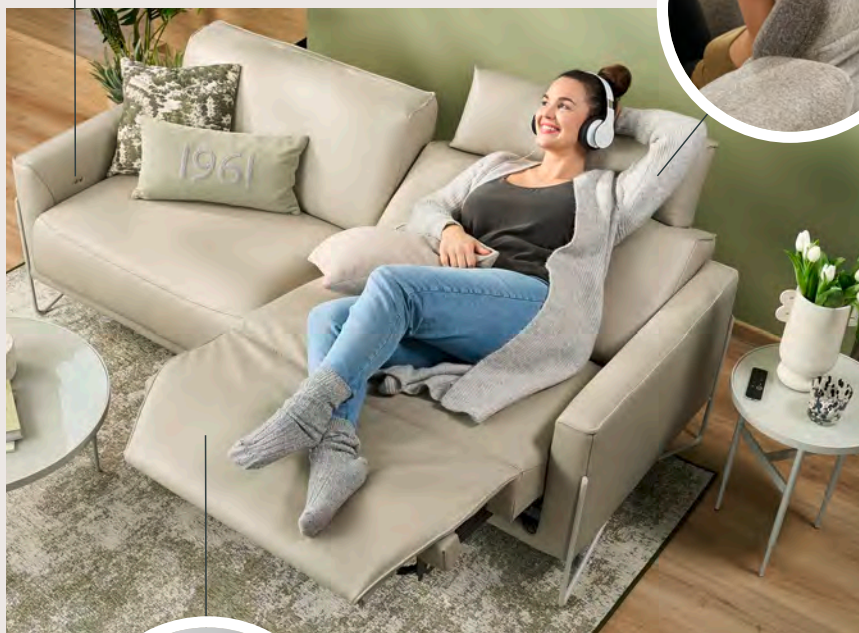

FONCTION RELAX CONFORTABLE

Pour une relaxation optimale