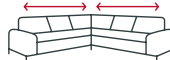

INFORMATIONS TECHNIQUES

SUR MESURE
par étapes de 10cm

FORME & TAILLE

60 - 120cm

120 - 400cm

Canapé d'angle
jusqu'à 400cm
par côté

3 hauteurs
d'assise
au choix

ELEMENTS DE FINITION

Sans
Accoudoir

Accoudoir
20cm

Finition
ouverte

Méridienne

OPTIONS DE CONFORT

Appuis-tête
ajustables

Fonction Relax
(manuel ou électrique)

Fonction Swing
(avance-recul dossier)